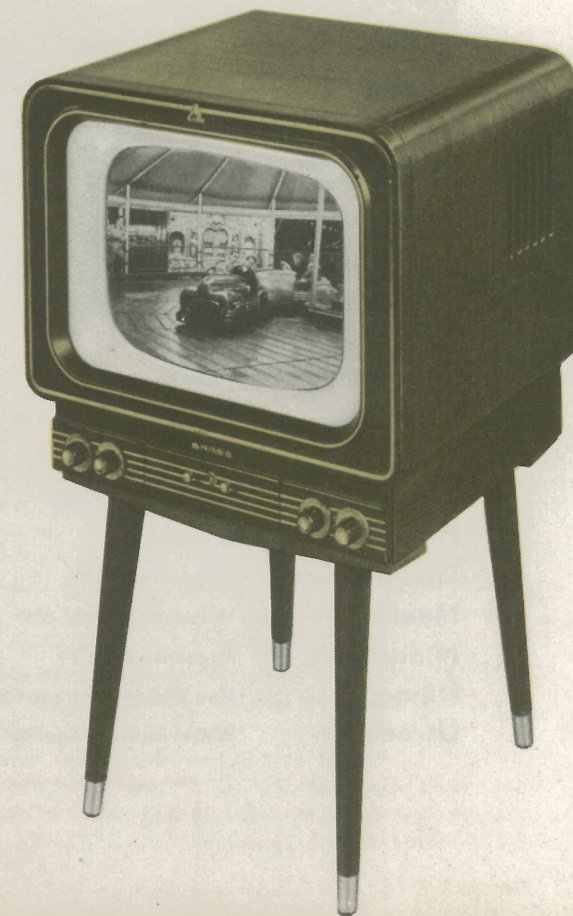

Uitvoering: Sierlijke hoogglans gepolitoerde notenhouten kast, afmetingen (zonder pootjes) 47,5 x 55 x 46,5 cm. Staand model, echter ook als tafelmanier te gebruiken.

Netspanning:

Geschikt voor 220 volt gelijk- of wisselspanning.