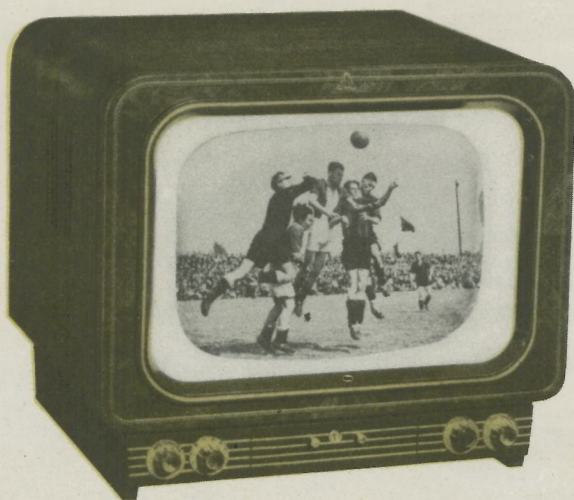

ERRES

KY 432 U

f 1195.-

Ontvangstmogelijkheid: vier systemen.

Internationaal CCIR -systeem 625 lijnen, kanalen 2 t/m 11.

Belgisch (Vlaams) -systeem, 625 lijnen, kanalen 2 t/m 11.

Belgisch (Waals) -systeem, 819 lijnen, kanalen 2 t/m 11.

Frans -systeem, 819 lijnen, Lille en Parijs.

Beeldformaat: 36,3 x 27,2 cm, rechthoekige beeldbuis met vlak scherm, 43 cm diameter.

Uitvoering: Sierlijke hoogglans gepolitoerde notenhouten kast, afmetingen 47,5 x 55 x 46,5 cm.

Technische gegevens:

● Dit toestel is een z.g. 4-systemen toestel, geschikt voor de ontvangst van 625 en 819 lijnen, positieve en negatieve modulatie en AM of FM geluid. ● Zeer helder en scherp beeld. ● Door automatische synchro-stabilisatie en storingsbegrenzer zelfs bij autostoringen een rustig beeld. ● Donker beeldscherm, waardoor het contrast van het beeld wordt verbeterd. ● Natuurgetrouw geluid, doordat de twee 17 cm luidsprekers aan weerszijden van de beeldbuis in de zijkanten van de kast zijn gemonteerd, waardoor het geluid uit het beeld schijnt te komen. ● Continu regelbare hoge tonen. ● Uiterst eenvoudige bediening met slechts 4 knoppen. ● De netschakelaar, de 4 systemen schakelaar en de semi-permanente instellingen bevinden zich achter een met een sleutel afsluitbare klep, zodat men kan voorkomen, dat het toestel door onbevoegden wordt gebruikt. ● Automatische scherpstelling. ● Aansluiting voor extra luidspreker.

Netspanning: Geschikt voor 110 en 127 volt wisselspanning en 220 volt gelijk- of wisselspanning. Verbruik circa 175 watt.

ERRES

KY 533

f 1750.-